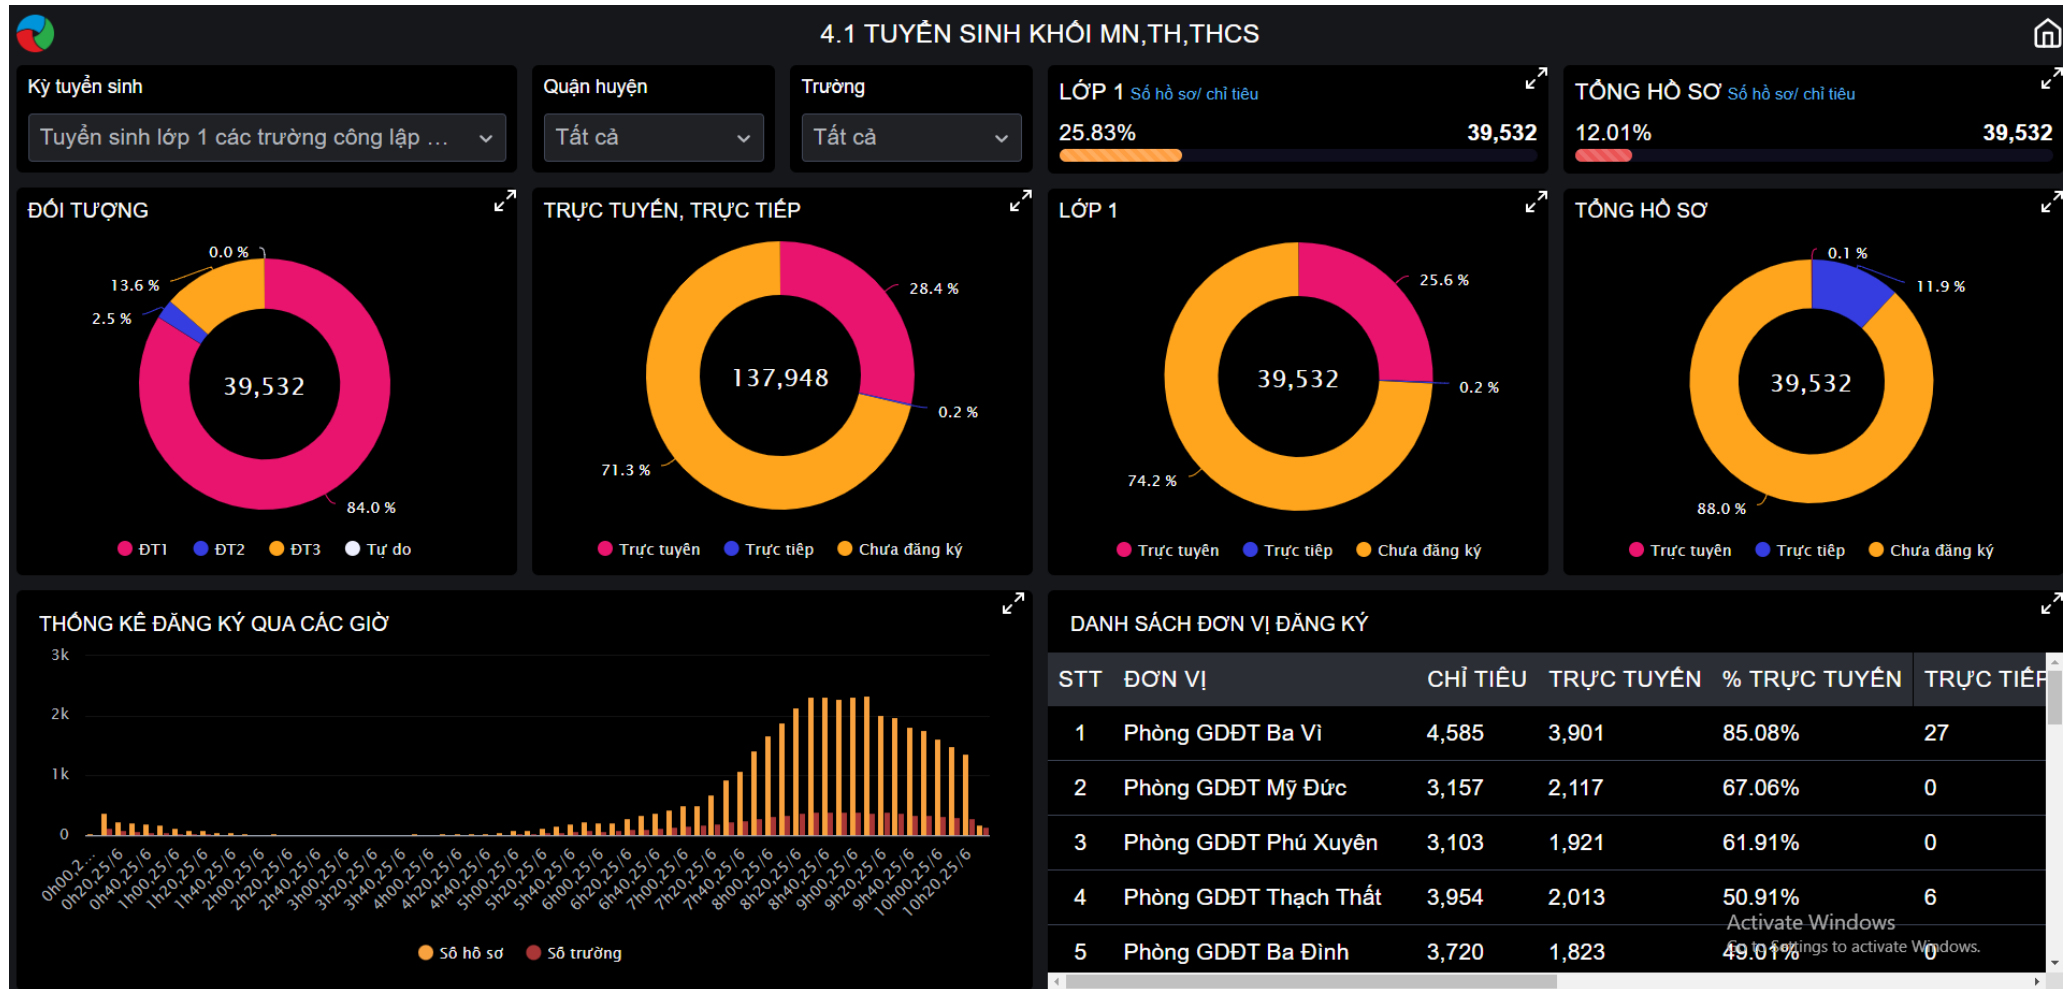

KẾT QUẢ THỬ NGHIỆM TUYỂN SINH TRỰC TUYẾN VÀO LỚP 1 NĂM HỌC 2022-2023

TÍNH ĐẾN THỜI ĐIỂM 10 GIỜ 30 NGÀY 25/6/2022

4.1 TUYỂN SINH KHỐI MN,TH,THCS