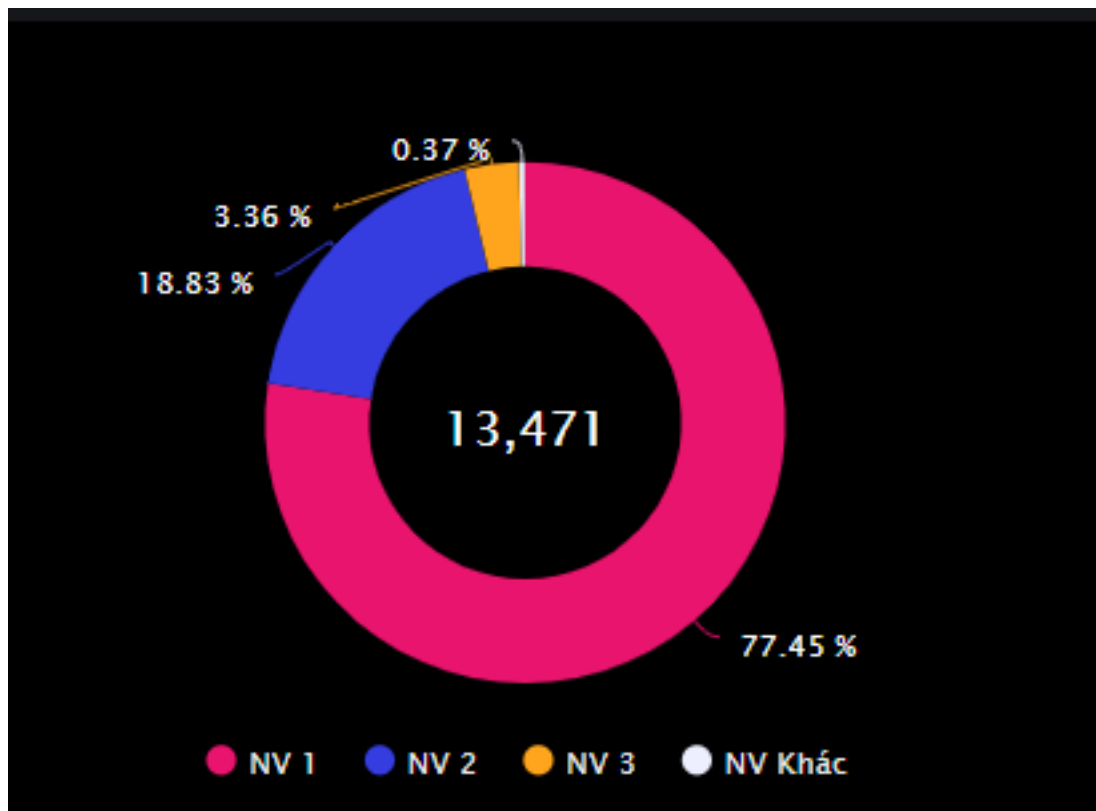

Xác nhận nhập học trực tuyến vào lớp 10 THPT năm học 2022-2023: Kết quả sau 30 phút đầu tiên

STT	ĐƠN VỊ	CHỈ TIÊU	TỔNG DK	% ĐĂNG KÝ	TRỰC TUYẾN	% TRỰC TUYẾN
1	THPT Ngô Thị Nhâm	675	413	61.19%	413	61.19%
2	THPT Nguyễn Quốc Trinh	585	323	55.21%	323	55.21%
3	THPT Phan Đình Phùng	675	330	48.89%	330	48.89%
4	THPT Đống Đa	675	329	48.74%	329	48.74%
5	THPT Trần Phú - Hoàn Kiếm	720	325	45.14%	325	45.14%
6	TH, THCS và THPT Khương Hạ	280	126	45%	126	45%
7	THPT Việt Nam - Ba Lan	720	323	44.86%	323	44.86%
8	THPT Khương Đình	675	298	44.15%	298	44.15%
9	THPT Thượng Cát	585	250	42.74%	250	42.74%