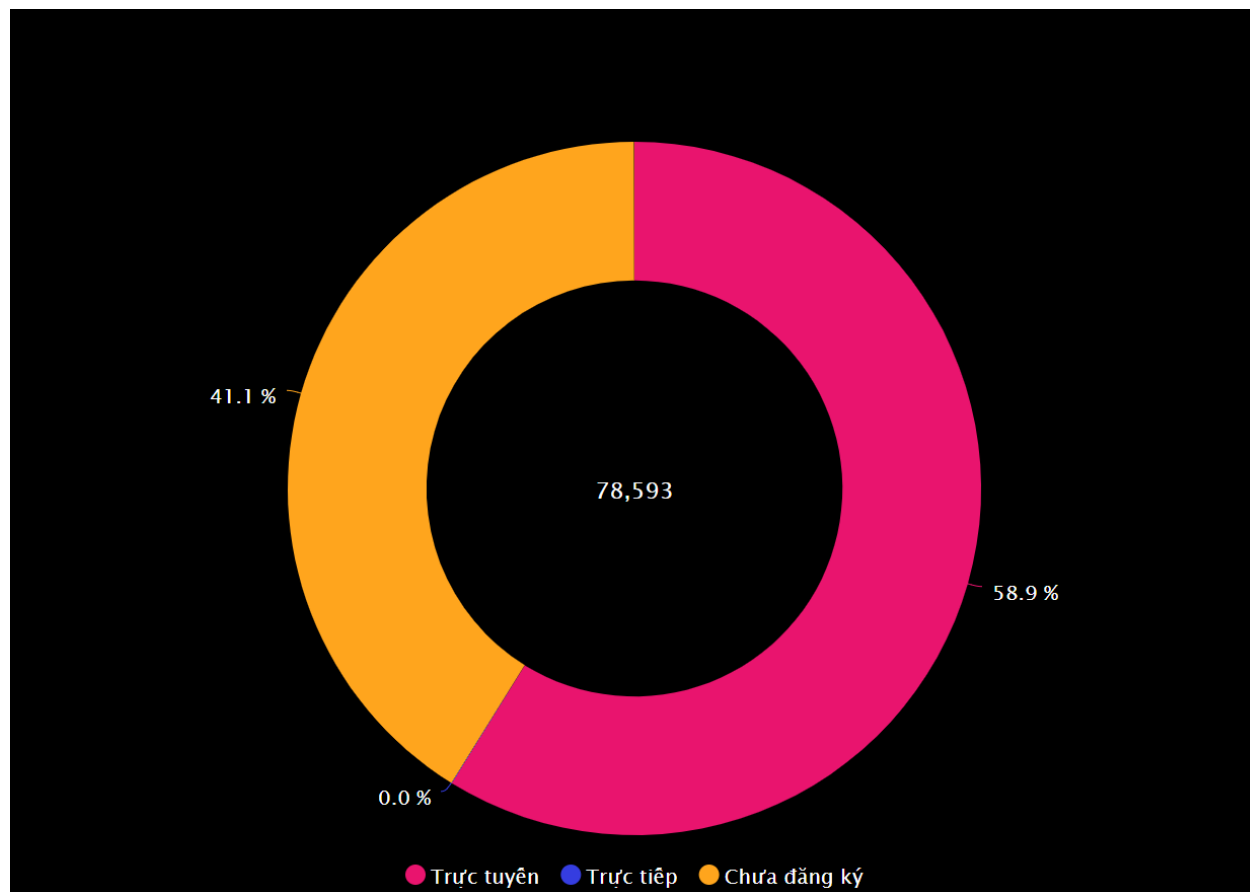

KẾT QUẢ TUYỂN SINH TRỰC TUYẾN VÀO LỚP 6 NĂM HỌC 2022-2023

TÍNH ĐẾN 17 GIỜ 30 PHÚT NGÀY 07/7/2022

Sơ đồ 1. Kết quả chung

STT	ĐƠN VỊ	CHỈ TIÊU	TRỰC TUYẾN	% TRỰC TUYẾN	TRỰC TIẾP	% TRỰC TIẾP	CHƯA ĐĂNG KÝ	TỔNG DK	% ĐĂNG KÝ
1	Phòng GDĐT Đan Phượng	3,065	2,842	92.72%	0	0%	223	2,842	92.72%
2	Phòng GDĐT Phúc Thọ	3,223	2,697	83.68%	0	0%	526	2,697	83.68%
3	Phòng GDĐT Hoàng Mai	5,981	4,706	78.68%	0	0%	1,275	4,706	78.68%
4	Phòng GDĐT Ứng Hòa	3,001	2,330	77.64%	0	0%	671	2,330	77.64%
5	Phòng GDĐT Hai Bà Trưng	3,035	2,275	74.96%	0	0%	760	2,275	74.96%
6	Phòng GDĐT Bắc Từ Liêm	4,357	3,238	74.32%	0	0%	1,119	3,238	74.32%
7	Phòng GDĐT Thanh Oai	3,763	2,776	73.77%	0	0%	987	2,776	73.77%
8	Phòng GDĐT Ba Vì	5,162	3,805	73.71%	0	0%	1,357	3,805	73.71%
9	Phòng GDĐT Phú Xuyên	3,487	2,494	71.52%	0	0%	993	2,494	71.52%
10	Phòng GDĐT Cầu Giấy	4,099	2,708	66.06%	0	0%	1,391	2,708	66.06%
11	Phòng GDĐT Mỹ Đức	3,306	2,177	65.85%	0	0%	1,129	2,177	65.85%
12	Phòng GDĐT Quốc Oai	3,659	2,371	64.8%	0	0%	1,288	2,371	64.8%
13	Phòng GDĐT Nam Từ Liêm	3,490	2,161	61.92%	0	0%	1,329	2,161	61.92%
14	Phòng GDĐT Chương Mỹ	6,626	4,097	61.83%	0	0%	2,529	4,097	61.83%
15	Phòng GDĐT Thường Tín	4,515	2,670	59.14%	0	0%	1,845	2,670	59.14%

Sơ đồ 2. Kết quả 15 quận, huyện cao nhất